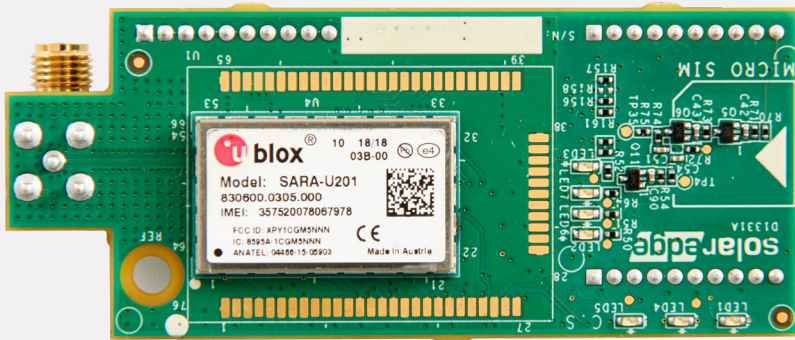

# GSM plug-in met data-abonnement

SE1000-GSM02-B

SE-SIM-R12-EU-S1 / SE-SIM-R12-EU-S2

SE-SIM-R05-EU-S5 / SE-SIM-R05-EU-S3

## Internet verbinding via GSM

- Compatibel met SetApp omvormers
- Ondersteunt lage bandbreedte t.b.v. een kleiner data-abonnement en lagere kosten
- Verbindt SolarEdge omvormers draadloos met het internet
- Maakt probleemoplossing op afstand mogelijk
- Geen internet-infrastructuur nodig op de site
- Kan gebruikt worden met een SolarEdge data-abonnement of met een SIM-kaart van een andere provider
- Ingebouwd in de omvormer ter bescherming tegen weersinvloeden