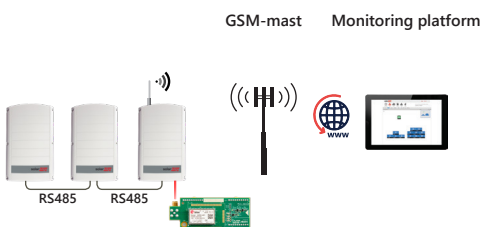

SE-SIM-R12-EU-S1	SE-SIM-R12-EU-S2
Ondersteunende systemen	Residentiële systemen: één omvormer, tot 60 optimizers en 2 meter	Residentiële StorEdge systemen: één omvormer, tot 60 optimizers, tot twee thuisaccu's en 2 meter
Monitoring	Data wordt elke 15 minuten verzameld en om de 4 uur geüpload naar de SolarEdge server	
Aantal gemonitorde omvormers met één GSM plug-in	1	
Abonnementsperiode	12 jaar prepaid	

SolarEdge data-abonnementen voor hoge bandbreedte

	SE-SIM-R05-EU-S5	SE-SIM-R05-EU-S3
Ondersteunende systemen	Commerciële systemen tot 100 kWp	Commerciële systemen tot 250 kWp
Monitoring	Data wordt elke 5 minuten verzameld en direct geüpload naar de SolarEdge server	
Aantal gemonitorde omvormers met één GSM plug-in	Tot 32 (gelimiteerd door de systeem DC)	
Abonnementsperiode	5 jaar prepaid	

GSM plug-in aanbod

	GSM plug-in omvormer	GSM plug-in	Data-abonnement
Omschrijving	Omvormer met ingebouwde GSM plug-in	Plug-in	SIM-kaart met data-abonnement
Ondersteunende systemen	1- en 3-fase omvormers	1- en 3-fase omvormers met artikelnummer SEXXXX-XXXXBXX4	Residentiële en StorEdge systemen
Data-abonnement	Data-abonnement moet apart gekocht worden	Data-abonnement moet apart gekocht worden	Data wordt elke 15 minuten verzameld en om de 4 uur geüpload
Artikelnummer		SE1000-GSM02-B	SE-SIM-R12-EU-S1 (residentiële) / SE-SIM-R12-EU-S2 (StorEdge)

BEDRIJFSMODUS HOGE BANDBREEDTE